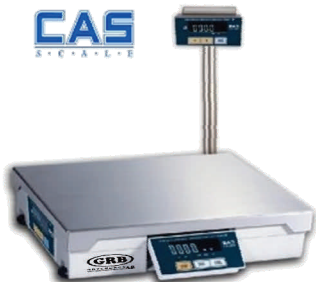

Kontrollenhet SCU-100

Scanner Sirius S-7030

Bänkvåg med pelare

Scanner BS-970

Thermo rullar 44X50

## ER 420M

ER-420M är en blixtn snabb kassa för dig som har höga krav på snabbhet samt vill ha en direktskrivande journal remsa.

Den extremt snabba skrivaren skriver med en hastighet av 20 linjer per sekund. Uppdragbar samt vridbar kunddisplay samt två kommunikationsportar är standard. ER-420M har en kapacitet på upp till 9 000 artiklar. 47 tangenter med fri programmering gör det lätt att anpassa tangentbordet efter önskemål. Dagsrapporterna redovisar försäljning av varje varugrupp samt vilket betelsätt som använts samt automatisk momsuträkning. Kassan levereras med önskade varugrupper och kvittotexter programmerade. ER-420M klarar även av att trycka din egen logo på kvittot om så önskas.

### Egenskaper:

- Uppdragbar, vridbar kunddisplay
- 44 mm tystgående, blixtn snabb 2-stations Thermoprinter, 20 rader/sek
- Tangentbord med 47 knappar
- Låsbar kassalåda med sedelinstick
- Stor kassalåda, helt i metall
- Upp till 9 000 artiklar
- Valutahantering
- In-/Utbetal funktion
- 99 kassörer
- Ett 30- tal olika rapporter kan tas ur kassan
- Upp till 15 000 raders elektronisk journal
- Dagliga samt periodiska rapporter
- 6 rader med 32 tecken per rad för övre och nedre kvittologo

### Produktspecifikation:

- Skrivare: Thermo
- Display: 2 raders LCD med klartext
- Kund: VDF (16 siffror)
- Tangentbord: 47 tangenter
- Kommunikation: 2 portar
- Minne: PGM ROM 8Mb EPROM
- Minne: DATA RAM 8Mb SRAM
- Minnesbackup: 60 Dagar
- Kassalåda: 4 Sedelfack 8 myntfack
- Strömförsörjning: 230V/50Hz
- Storlek: 400 X 450 X 266 mm (Inkl. Låda)
- Vikt: 13 kg
- Kassarullar: 44 mm thermorulle
- Grafisk logo på kvitto: JA
- RCT (Datum/Tid): JA