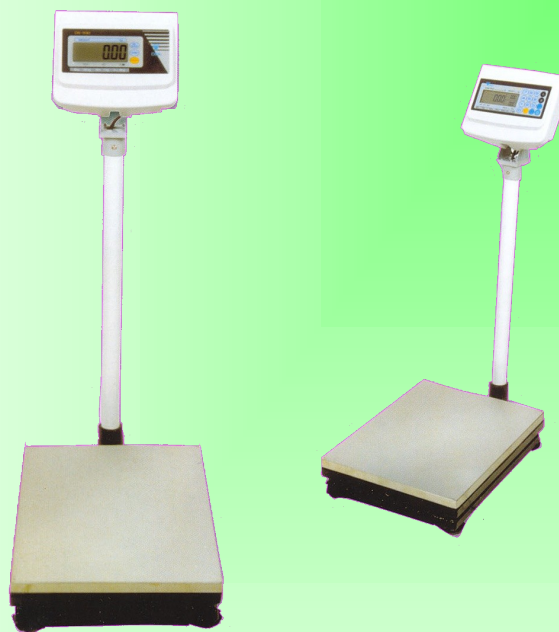

DIGI®

KONTROLLVÅG DS-530/532

DS-530

DS-532

DS-532 Kundensida

TILLBEHÖR

Bild saknas

Batteri 6XC cell

GÖTEBORGS AB
RESTAURANG & BUTIKSUTRUSTNING

Den nya standard kontrollvåg, för att tillgodose dina olika behov

DIGI DS-530 kontrollvåg för viktkontroll av produkter upp till 300 kg. Beroende på vågmodell kan vågen väga objekt från 400 gram (med en noggrannhet på 20 gram) upp till 300 kg (med en noggrannhet på 100 gram). DIGI DS-530 våg är gjord av rostfritt stål, höljet är dammsäkert. Tangentbord med stora knappar täckt med en skyddande plasthölje, högkontrastskärm som är lättläst i alla ljusförhållanden. Höjd på displayfot är 950 mm. Vågen kan drivas med både nätspänning eller batteri (tillval).

Egenskaper:

Kontrollvågen DS-530/532 passar perfekt som invägnings/kontrollvåg i butiken. Den stora tydliga LCD displayen är lättläst av även på avstånd. Vågplattan i rostfritt stål. Vågen kan användas även som bänkvåg.

Produktspecifikation:

Kapacitet: 60kg/20g, 150kg/50g, 300kg/100g
 Typgodkänt och CE-märkt
 Display Upplösning: 1/3000
 Display Vikt: 5 siffror
 Display Enhetspris: 5 siffror
 Display Totalpris: 6 siffror
 Dimension Våg: 360 x 610 x 98 x 950 mm
 Dimension platta: 360 x 480 x 98 mm
 AC 230V 50/60Hz
 Arbetstemperatur: -10°C ~ +40 °C